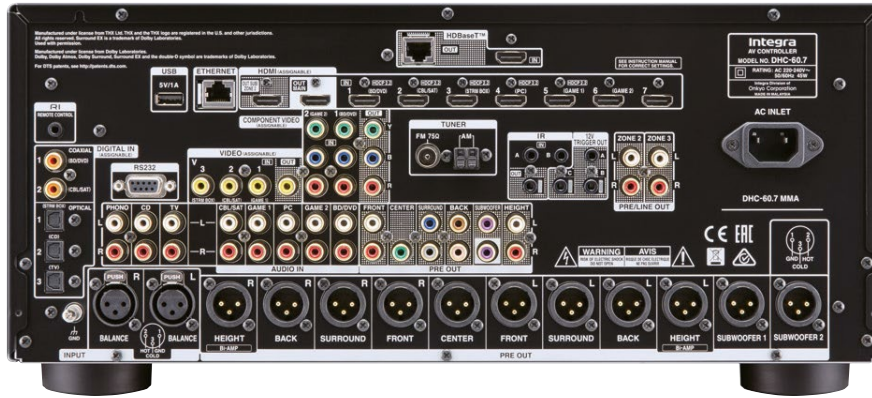

THX
ULTRA 2 PLUS

dts
X

DOLBY
ATMOS

HDMI®

UltraHD

HDCP2.2

eHDMI™

VLSC

384-bit
32-bit

PMBASS

AccuEQ
ROOM CALIBRATION

(ZONES)

Made for
iPod iPhone iPad

AirPlay

NETWORK

dlna
CERTIFIED

PANDORA

DEEZER

Spotify

tunein

USB

RIHD

Theater-Dimensional

RI

ECO

RDS