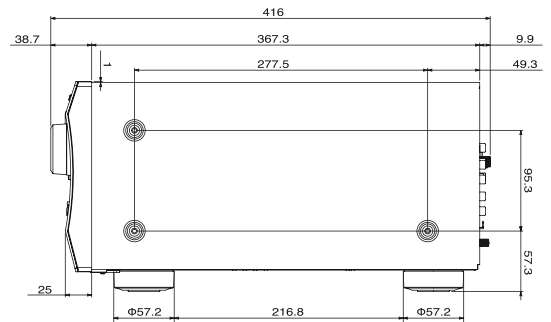

В упаковке

Габариты (ШxВxГ): 582 x 317 x 521 мм

Масса: 15,5 кг