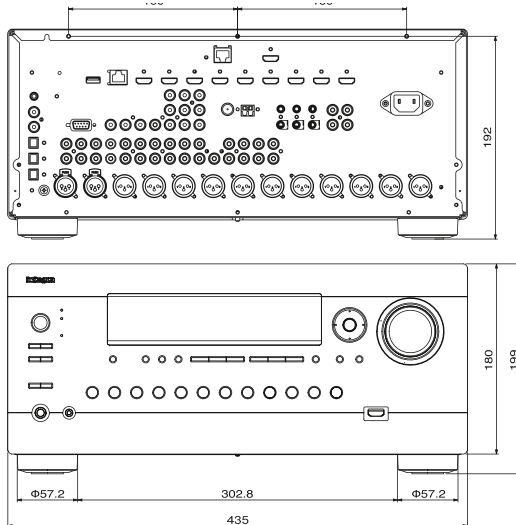

В упаковке

Габариты (ШxВxГ): 582 x 317 x 521 мм

Масса: 15,5 кг